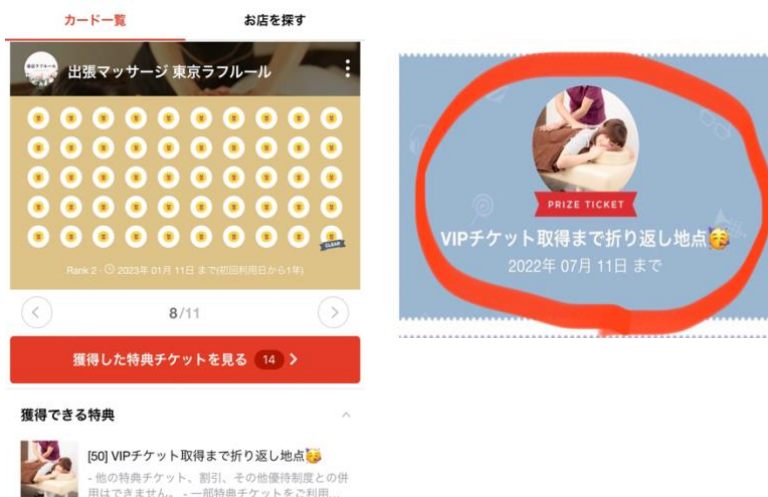

1. ポイント割引
2. LINE クーポン
3. リピート割引
4. ペア割引

※いずれか 1 つ。併用不可。

1. ポイント割引について

公式 LINE にご登録、名前フルネームを話しかけ頂いたお客様のみ、ご利用の翌日にポイントを送付しております。

ご利用日、お会計金額、担当セラピストが都度把握でき便利です。

送付された URL をクリックすると、ショップカードページへ飛び、スタンプが付与されます。

👉 LINE ショップカードにつきまして👈

- 8,000 円のお会計毎に 1 ポイント差し上げます。

-VIP チケット取得後は 1 年以内に 50pt 貯めて頂くと「VIP チケット」を再度取得できお得です。

-カード取得から 1 年以内各会員ランクのご利用条件に満たなかった場合は、割引なしからの再スタートとなります。

す。ex.90分 15,000円

- チケットを取得しましたらセラピストへご提示下さい。有効期限を確認させていただきます。
- 不正利用が発覚した場合はこれまでに獲得したポイント等、全て無効とさせていただくことがあります。

①初回カード取得時から1年以内に50ポイント貯める。(茶色/割引なし)

→期限はカード下部に🕒記載があります。

②50ポイント貯まるとチケットが届くのでセラピストへご提示下さい。期限を確認し、控えます。(黄色/元値から3,000円引き) →【ゴールド会員ランクアップ】取得から1年で失効。

③ゴールドチケット有効期限内に50ポイント貯まるとチケットが届くのでセラピストへご提示下さい。期限を確認し、控えます。(グレー/元値から3,000円引き) →【VIPチケット取得まで折り返し地点】取得から1年で失効。